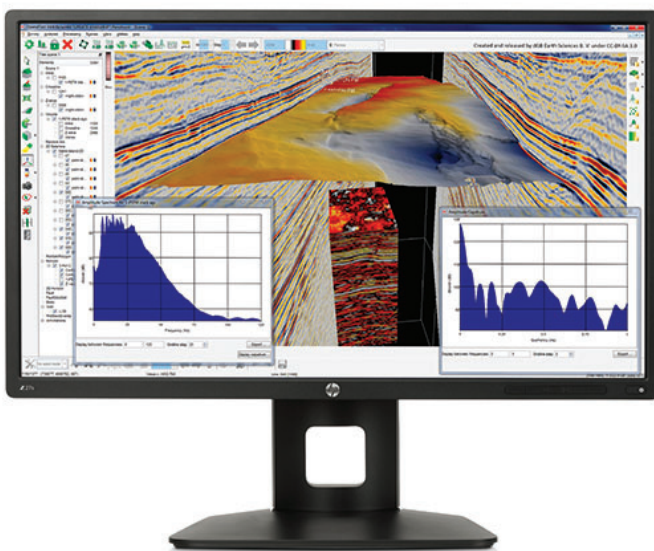

Сводка

Монитор HP Z27s IPS UHD, 68,6 см (27")

Встречайте: 4K-монитор бизнес-класса.

Переходите на стандарт Ultra High Definition и избавьтесь от привычных ограничений с помощью монитора HP Z27s IPS UHD с диагональю 68,6 см (27"). Устройство отличается большим экраном, качеством UHD/4K¹, эргономичностью и гибкими возможностями подключения.

Качество UHD для работы с масштабными проектами.

- Разрешение 3840 x 2160, цветовая гамма sRGB и 1,07 миллиарда цветов² обеспечат невероятную точность цветопередачи при работе с цифровым содержанием. Широкий угол обзора обеспечивает комфортный просмотр как для одного зрителя, так и для целой группы.

Связь без границ.

- Интерфейсы DisplayPort, mini-DisplayPort, HDMI и четыре разъема USB 3.0 позволяют подключать монитор к рабочим станциям, ПК и множеству различных цифровых видеоприборов. Два боковых порта USB облегчают доступ к регулярно используемым периферийным устройствам.

Широкоэкранный монитор для любых устройств.

- Благодаря простому подключению через MHL можно мгновенно передать изображение со смартфона или планшета на большой экран, при этом поддерживая мобильное устройство заряженным и готовым к работе³.